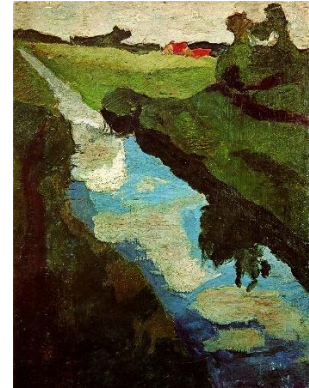

Naturgetreu malen wie Paula Modersohn-Becker

Paula Modersohn-Becker (1876 - 1907) war eine bedeutende deutsche Malerin. Sie hat innerhalb von 14 Jahren viele bedeutende Bilder gemalt.

[Selbstporträt](#) mit [Kamelienzweig](#), 1907

Stilleben mit Zitrone, Apfelsine und Tomate, um 1906 / 1907; [Aquarell](#)

Moorgraben, 1900 bis 1902; [Tempera](#) auf [Pappe](#)

Aufgabe:

Du bist an der Reihe: Male wie Paula Modersohn-Becker möglichst naturgetreu. Falls du ein Skizzenbuch hast kannst du dein Bild in dieses malen. Oder du verwendest ein weißes Schulheft oder einen Malblock.

- **Ein Selbstportrait malen:** Schauge dich im Spiegel genau an. Achte auf deine Haarfarbe, Frisur, die Größe der Augen, der Nase, des Mundes, ... Male dich (deinen Kopf bis zum Oberkörper) so, dass man dich auf diesem Bild gut erkennen.
- **Ein Selbstportrait mit Mundschutz malen:** Ziehe deinen Mundschutz an. Betrachte dich im Spiegel ganz genau und male ein Bild von dir mit Mundschutz.
- **Ein Stilleben malen (ein Bild mit Gegenständen und Blumen):** Schauge dir eine Vase mit Blumen oder einen Obstkorb genau an. Male das Motiv so, dass es wiederzuerkennen ist.
- **Eine Blume oder eine Blumenwiese malen:** Gehe in den Garten oder raus in die Natur. Setze dich auf eine Blumenwiese und male eine Blume oder einen Ausschnitt/Teil der Wiese. Male die Blumen so, dass sie wiederzuerkennen sind. Gerne kannst du das Bild erst einmal mit Bleistift vorzeichnen, ein Foto machen und erst zu Hause mit Farbe malen.

Tipp um möglichst naturgetreu zu malen:

Gerne kannst du ein Foto vom Motiv, das du malst (z.B. von dir selbst, der Blumenvase, der Blumen im Garten, ...) machen. Das hilft dir das Bild möglichst naturgetreu zu malen. Schau dir das Objekt (die Blume, dich selbst, ...) immer wieder ganz genau an und male was du siehst.