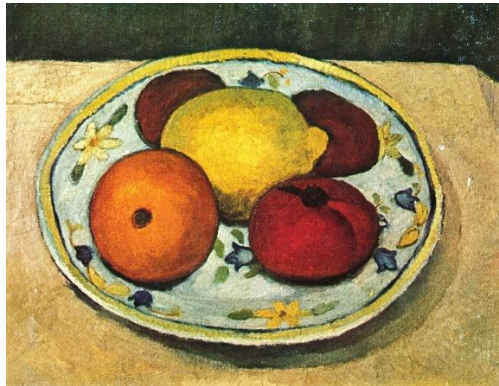

Naturgetreu malen wie Paula Modersohn-Becker

Paula Modersohn-Becker (1876 - 1907) war eine bedeutende deutsche Malerin. Sie hat innerhalb von 14 Jahren viele bedeutende Bilder gemalt.

[Selbstporträt](#) mit [Kamelienzweig](#), 1907

Stilleben mit Zitrone, Apfelsine und Tomate, um 1906 / 1907; [Aquarell](#)

Moorgraben, 1900 bis 1902; [Tempera](#) auf [Pappe](#)

Aufgabe:

Du bist an der Reihe: Male wie Paula Modersohn-Becker möglichst naturgetreu. Falls du ein Skizzenbuch hast kannst du dein Bild in dieses malen. Oder du verwendest ein weißes Schulheft oder einen Malblock.

- **Ein Selbstportrait malen:** Schauge dich im Spiegel genau an. Achte auf deine Haarfarbe, Frisur, die Größe der Augen, der Nase, des Mundes, ... Male dich (deinen Kopf bis zum Oberkörper) so, dass man dich auf diesem Bild gut erkennen.
- **Ein Selbstportrait mit Mundschutz malen:** Ziehe deinen Mundschutz an. Betrachte dich im Spiegel ganz genau und male ein Bild von dir mit Mundschutz.
- **Ein Stilleben malen (ein Bild mit Gegenständen und Blumen):** Schauge dir eine Vase mit Blumen oder einen Obstkorb genau an. Male das Motiv so, dass es wiederzuerkennen ist.
- **Eine Blume oder eine Blumenwiese malen:** Gehe in den Garten oder raus in die Natur. Setze dich auf eine Blumenwiese und male eine Blume oder einen Ausschnitt/Teil der Wiese. Male die Blumen so, dass sie wiederzuerkennen sind. Gerne kannst du das Bild erst einmal mit Bleistift vorzeichnen, ein Foto machen und erst zu Hause mit Farbe malen.

Tipp um möglichst naturgetreu zu malen:

Gerne kannst du ein Foto vom Motiv, das du malst (z.B. von dir selbst, der Blumenvase, der Blumen im Garten, ...) machen. Das hilft dir das Bild möglichst naturgetreu zu malen. Schau dir das Objekt (die Blume, dich selbst, ...) immer wieder ganz genau an und male was du siehst.