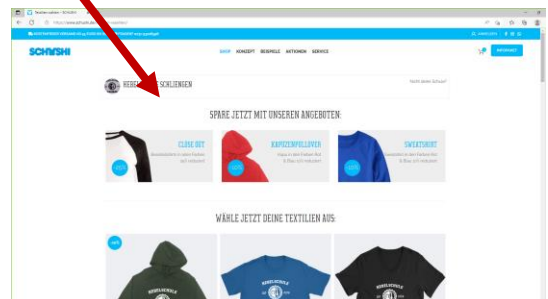

Bestellung von Schulkleidung

Liebe Schülerinnen und Schüler,

wir haben seit dem Schuljahr 2016/17 eine (freiwillige) Schulkleidung an der Hebelschule Schliengen!

Auf verschiedenen Textilien wie beispielsweise Pullis, Hoodies, Shirts, Turnbeuteln uvm. ist ein von der Schülerschaft gewähltes Schulmotiv abgebildet.

Unter www.schushi.de könnt ihr die Schulkleidung und andere Artikel in verschiedenen Farben und Größen bestellen.

Erläuterungen zum Bestellvorgang:

Auf der oben genannten Homepage gebt ihr einfach in das weiße Feld in der Mitte „Hebelschule Schliengen“ ein.

Dann wählt ihr im dropdown Menü die Hebelschule aus und es erscheint eine Übersicht über die entsprechenden Artikel.

Im nächsten Schritt könnt ihr dann Farbe, Größe, Schnitt usw. auswählen. Wie in jedem anderen Onlineshop wird dann in den Warenkorb gelegt und zur Kasse gegangen.