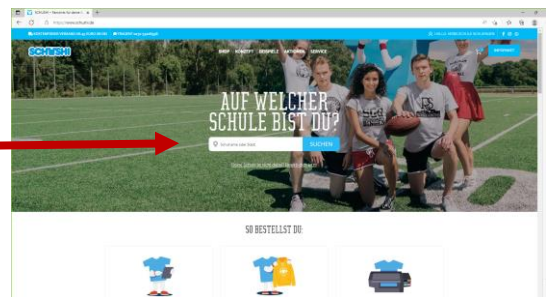

Bestellung von Schulkleidung

Liebe Schülerinnen und Schüler,

wir haben seit dem Schuljahr 2016/17 eine (freiwillige) Schulkleidung an der Hebelschule Schliengen!

Auf verschiedenen Textilien wie beispielsweise Pullis, Hoodies, Shirts, Turnbeuteln uvm. ist ein von der Schülerschaft gewähltes Schulmotiv abgebildet.

Unter www.schushi.de könnt ihr die Schulkleidung und andere Artikel in verschiedenen Farben und Größen bestellen.

Erläuterungen zum Bestellvorgang:

Auf der oben genannten Homepage gebt ihr einfach in das weiße Feld in der Mitte „Hebelschule Schliengen“ ein.