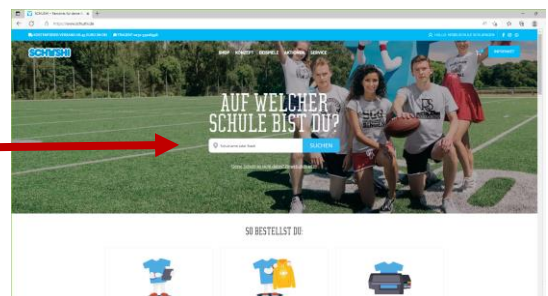

Bestellung von Schulkleidung

Liebe Schülerinnen und Schüler,

wir haben seit dem Schuljahr 2016/17 eine (freiwillige) Schulkleidung an der Hebelschule Schliengen!

Auf verschiedenen Textilien wie beispielsweise Pullis, Hoodies, Shirts, Turnbeuteln uvm. ist ein von der Schülerschaft gewähltes Schulmotiv abgebildet.

Unter www.schushi.de könnt ihr die Schulkleidung und andere Artikel in verschiedenen Farben und Größen bestellen.

Erläuterungen zum Bestellvorgang:

Auf der oben genannten Homepage gebt ihr einfach in das weiße Feld in der Mitte „Hebelschule Schliengen“ ein.