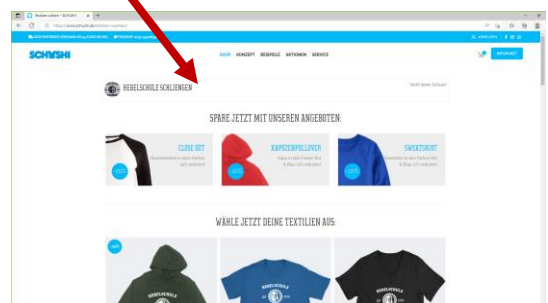

Bestellung von Schulkleidung

Liebe Schülerinnen und Schüler,

wir haben seit dem Schuljahr 2016/17 eine (freiwillige) Schulkleidung an der Hebelschule Schliengen!

Auf verschiedenen Textilien wie beispielsweise Pullis, Hoodies, Shirts, Turnbeuteln uvm. ist ein von der Schülerschaft gewähltes Schulmotiv abgebildet.

Unter www.schushi.de könnt ihr die Schulkleidung und andere Artikel in verschiedenen Farben und Größen bestellen.

Erläuterungen zum Bestellvorgang:

Auf der oben genannten Homepage gebt ihr einfach in das weiße Feld in der Mitte „Hebelschule Schliengen“ ein.

Dann wählt ihr im dropdown Menü die Hebelschule aus und es erscheint eine Übersicht über die entsprechenden Artikel.

Im nächsten Schritt könnt ihr dann Farbe, Größe, Schnitt usw. auswählen. Wie in jedem anderen Onlineshop wird dann in den Warenkorb gelegt und zur Kasse gegangen.